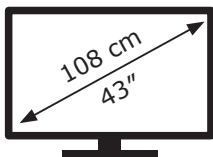

ENERG

KIANO

Kiano Elegance 43

64 kWh/1000h

ABCDEF**G**

60 kWh/1000h

3840 px

2160 px